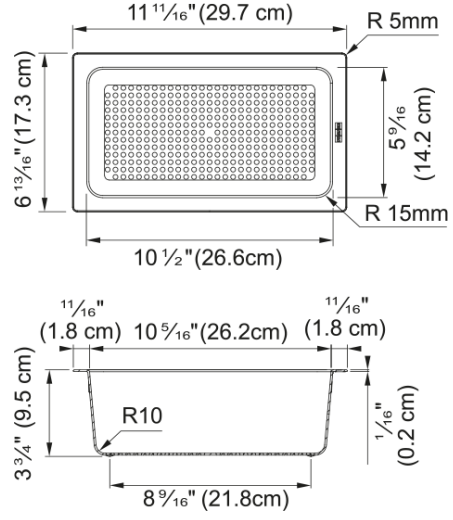

All-In 5'li Set | 112.0655.489

Teleskopik ray, Büyük süzgeç, Bambu kesme tahtası, Küçük süzgeç, Küçük kase, Bambu kase kapağı, Silikon Ped, Saklama Kutusu

Ürün Bilgisi

Malzeme tipi	Çeşitli malzemeler
Alt kategori	Evrensel
Alt kategori	Kesme tahtası
Alt kategori	Süzgeç kasesi