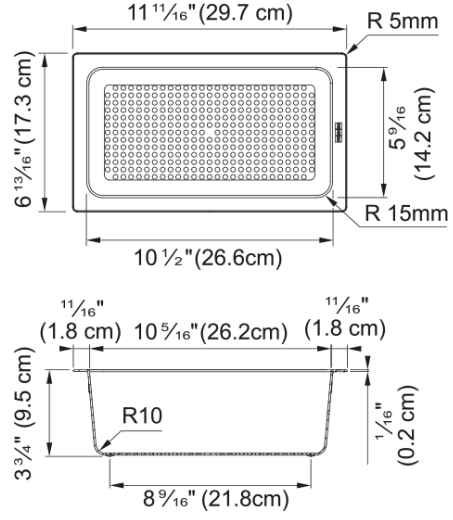

All-In 5'li Set | 112.0655.489

Teleskopik ray, Büyük süzgeç, Bambu kesme tahtası, Küçük süzgeç, Küçük kase, Bambu kase kapağı, Silikon Ped, Saklama Kutusu

Ürün Bilgisi

Malzeme tipi	Çeşitli malzemeler
Alt kategori	Kesme tahtası
Alt kategori	Süzgeç kasesi
Alt kategori	Evrensel