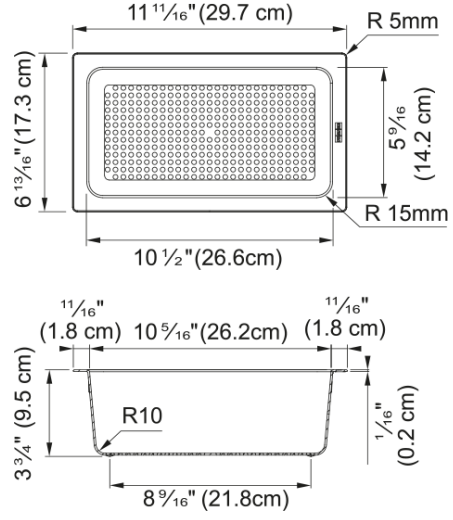

All-In 3'lü Set | 112.0655.481

Teleskopik ray, Büyük süzgeç, Bambu kesme tahtası

Ürün Bilgisi

Malzeme tipi	Çeşitli malzemeler
Alt kategori	Kesme tahtası
Alt kategori	Süzgeç kasesi
Alt kategori	Evrensel

Ürün Tanımlama