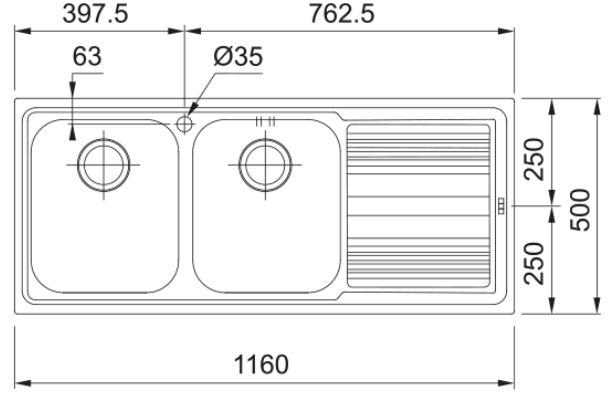

LLX 621 3 1/2" WWK RHD FRL TH WOF BOX | 101.0085.849

Logicaline, Tezgah üstü, 1160 x 500 mm, inox , 2 gözlü sağ damlalıklı

Ürün Bilgisi

Eviye tipi	Eviye (süzgeç dahil)
Malzeme tipi	Paslanmaz çelik
Hazne sayısı	2
Renk	Çelik
Yüzey	Fırçalanmış Çelik

Boyutlar

Dış ölçü: sağdan sola	1160.0
Dış ölçü: önden arkaya	500.0
Hazne 1 ölçüsü : sağdan sola	340.0
Hazne 1 ölçüsü : önden arkaya	400.0
Hazne 1: derinlik	180.0
Hazne 2 ölçüsü : sağdan sola	340.0
Hazne 2 ölçüsü : önden arkaya	400.0
Hazne 2 : derinlik	180.0
Kesim ölçüsü : sağdan sola	1140.0
Kesim ölçüsü : önden arkaya	480.0

Kurulum

Minimum alt dolap ölçüsü	80 cm
--------------------------	-------

Ürün Özellikleri

Kurulum tipi	Tezgah üstü
Atık çıkışı	3 1/2"
Süzgeç pozisyonu	Sağ taraf damlalık

Ürün Tanımlama

Marka	Franke
Ürün ailesi	Smart
Model aralığı	Logica Line
Sertifikası	CE