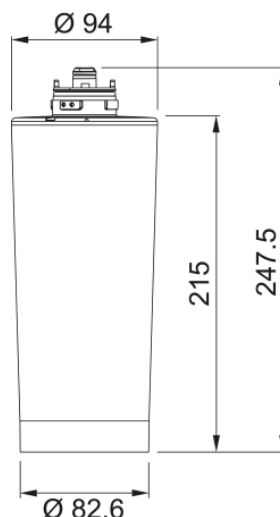

Náhradný filter Pro M Connect | 150.0717.797

Odstraňuje škodlivé kontaminanty vrátane toxických kovov, chlóru a ďalších organických znečisťujúcich látok, ako sú liečivá, pesticídy a mikroplasty s veľkosťou až 0,5 mikrónov. To všetko pri zachovaní zdravých minerálov, ako je vápnik a horčík. Obmedzením tvorby vodného kameňa v bojleri a chladiči pomáha filter Pro M Connect taktiež chrániť životnosť nádrže Mythos Water Hub. Filter sa navyše ľahko vymieňa a mal by sa meniť iba každých 6 až 12 mesiacov v závislosti od tvrdosti vody v danej oblasti. Vďaka integrovanej technológii RFID (Diaľková rádiová frekvenčná identifikácia) - zariadenie automaticky zašle užívateľovi upozornenie na výmenu filtra.