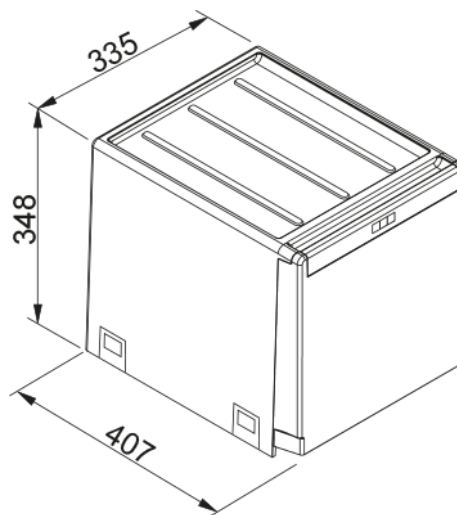

Cube 40 | 134.0039.330

Ručný výsuv. Min. montážny priestor 335 x 407 x 348 mm. Farba čierna/šedá. 2 Koše (1x 14 l).

Informácie o produkte

Typ produktu Sorter

Inštalácia

Min.šírka skrinky 40 cm

Typ inštalácie Montáž na dno skrinky

Špecifikácia produktu

Počet košov 2.0

Identifikácia produktu

Produktová značka FRANKE

Produktová rada Maris

Modelová rada Cube

Vlastnosti

Typy košov 2 x 14l