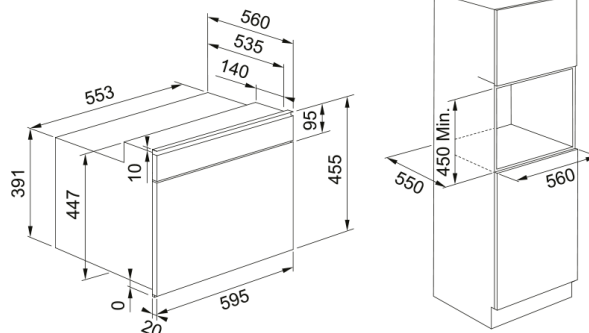

FMY 45 MW BK Čierne sklo | 131.0632.660

Vstavaná kompaktná multifunkčná rúra s mikrovlnami zo série Mythos. Kombinácia čierneho skla a nerez. Nerezový interiér. Kapacita 40 litrov. Ponúka 25 (8 Manuálnych funkcií, 10 Cook Assist funkcií, 7 Špeciálnych funkcií). LCD biely displej + 2 Ovládacie zatláčacie gombíky. Smooth 2 Close dvierka. Súčasťou je napařovacia nádoba. Výkon mikrovlnného ohrevu 900 W. Príkion grilu 1 600 W.

Informácie o produkte

Farba	Čierna
Typ	Kompaktná multifunkčná
Spôsob otvárania	Madlo
Doplnky a príslušenstvo	Otočný sklenený tanier 360 mm
Doplnky a príslušenstvo	Grilovací rošt
Doplnky a príslušenstvo	Napařovacia nádoba
Doplnky a príslušenstvo	Plech na pečenie
Doplnky a príslušenstvo	Poklop
Aktuálny stav produktu	16.0
Typ displeja	LCD
Otváranie dverí	Otváranie dolu
Typ grilu	Trubicový
Ručné funkcie	Mikrovlnná rúra
Ručné funkcie	Gril
Ručné funkcie	Gril + mikrovlnná rúra
Ručné funkcie	Turbo gril
Ručné funkcie	Turbo gril + Mikrovlny
Ručné funkcie	Cirkulácia vzduchu
Ručné funkcie	Horúci vzduch + Mikrovlny
Ručné funkcie	Rýchle ohrievanie
Maximálny výkon mikrovln	900.0
Hĺbka balenia	650.0
Výška balenia	630.0
Šírka balenia	690.0
Rám panelu	Kovový čierny mat.horní proužek
Spotřeba energie (gril)	1600.0