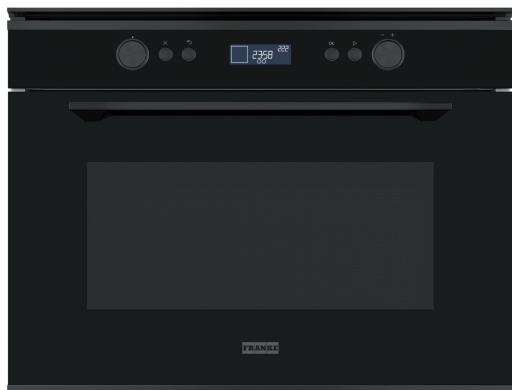

FMY 45 MW BK Čierne sklo | 131.0632.660

Vstavaná kompaktná multifunkčná rúra s mikrovlnami zo série Mythos. Kombinácia čierneho skla a nerez. Nerezový interiér. Kapacita 40 litrov. Ponúka 25 (8 Manuálnych funkcií, 10 Cook Assist funkcií, 7 Špeciálnych funkcií). LCD biely displej + 2 Ovládacie zatláčacie gombíky. Smooth 2 Close dvierka. Súčasťou je napařovacia nádoba. Výkon mikrovlnného ohrevu 900 W. Príkion grilu 1 600 W.

Informácie o produkte

Farba	Čierna
Typ	Kompaktná multifunkčná
Spôsob otvárania	Madlo
Doplnky a príslušenstvo	Otočný sklenený tanier 360 mm
Doplnky a príslušenstvo	Grilovací rošt
Doplnky a príslušenstvo	Napařovacia nádoba
Doplnky a príslušenstvo	Plech na pečenie
Doplnky a príslušenstvo	Poklop
Aktuálny stav produktu	16.0
Typ displeja	LCD
Otváranie dverí	Otváranie dolu
Typ grilu	Trubicový
Ručné funkcie	Mikrovlnná rúra
Ručné funkcie	Gril
Ručné funkcie	Gril + mikrovlnná rúra
Ručné funkcie	Turbo gril
Ručné funkcie	Turbo gril + Mikrovlny
Ručné funkcie	Cirkulácia vzduchu
Ručné funkcie	Horúci vzduch + Mikrovlny
Ručné funkcie	Rýchle ohrievanie
Maximálny výkon mikrovln	900.0
Hĺbka balenia	650.0
Výška balenia	630.0
Šírka balenia	690.0
Rám panelu	Kovový čierny mat.horní proužek
Spotřeba energie (gril)	1600.0