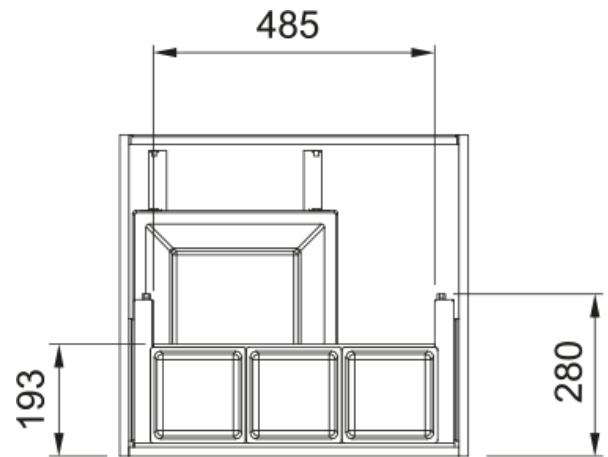

Sorter Mythos Water Hub | 121.0737.165

Čelný výsuv. Spodná skrinka 600 mm. Farba čierna. 1 x 35 l. Výsuvná zásuvka nad košom v cene koša. Súčasťou koša je plnovýsuv s tlmením, ktoré zaručuje tichý dojazd. (Výsuv od firmy GRASS). Kôš je určený pre kombináciu s batériou Mythos Water Hub.

Informácie o produkte

Typ produktu Sorter

Inštalácia

Min.šírka skrinky 60 cm

Typ inštalácie Montáž na dno skrinky

Špecifikácia produktu

Počet košov 1.0

Identifikácia produktu

Produktová značka FRANKE

Produktová rada Žiadna

Modelová rada #N/A

Vlastnosti

Typy košov 1 X 35l