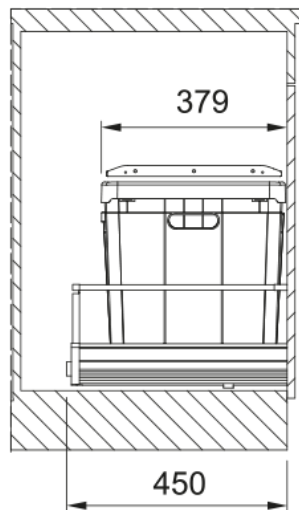

Sorter 350-60 VARIA | 121.0307.536

Plastový kôš 40 l (Možnosť umiestniť i 2 sáčky) + 1 Boční kôš. Farba čierna. Polica nad košom v cene sortera. Polica obsahuje aktívny uhlíkový filter, ktorý pohlcuje nepríjemné pachy. Kôš sa vkladá do zásuvky, ktorá je osadená pozdĺžnym relingom alebo vysokou bočnicou. Odporúčané plnovýsuvy BLUM, GRASS, HETTICH.

Informácie o produkte

Typ produktu Odpadkový triediaci systém

Inštalácia

Min.šírka skrinky 60 cm

Typ inštalácie Montáž na dno skrinky

Špecifikácia produktu

Počet košov 3.0

Identifikácia produktu

Produktová značka FRANKE

Produktová rada Mythos

Modelová rada Sorter 350

Vlastnosti

Typy košov 2 x 35l + 1 x 13l