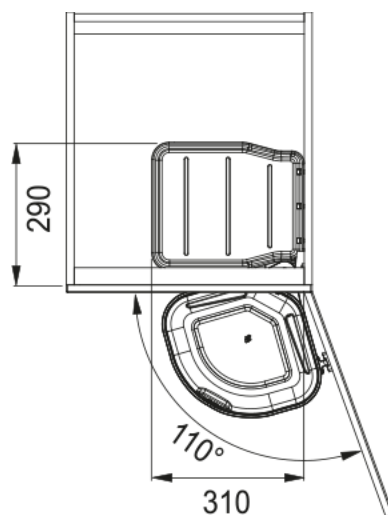

Mini | 121.0176.518

17,5 l. Farba čierna. Nutný uhol otvorenia dvierok 110 °. Polica nad košom v cene sortera.

Informácie o produkte

Typ produktu Sorter

Inštalácia

Min.šírka skrinky 40 cm

Typ inštalácie Na otváracie dvierka

Špecifikácia produktu

Počet košov 1.0

Identifikácia produktu

Produktová značka FRANKE

Produktová rada Smart

Modelová rada Mini

Vlastnosti

Typy košov 1 x 17l