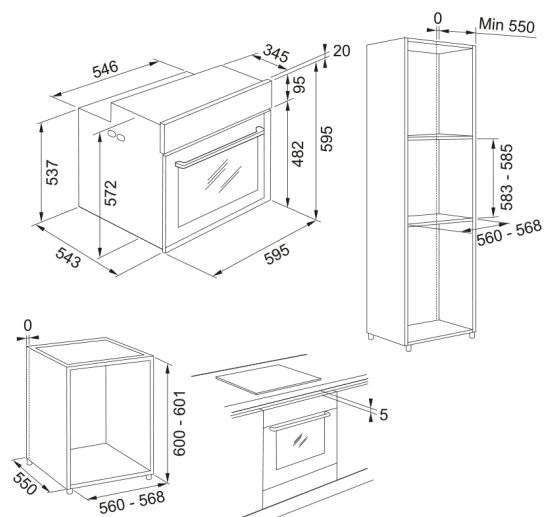

FMY 99 HS BK Čierne sklo | 116.0613.707

Vstavaná parná rúra zo série Mythos. V prevedenie čierne sklo. Kapacita 73 litrov. Energetická trieda A+. Ponúka 94 funkcií (19 Manuálnych funkcií, 60 Cook Assist funkcií, 15 Špeciálnych funkcií). Senzorový TFT farebný displej. Smooth 2 Close dvierka. Parné čistenie. 1 Pár teleskopických výsuvov.

Informácie o produkte

Typ rúry	Elektrická
Typ	Vstavaný
Farba	Čierna

Rozmery

Šírka	595.0
Hĺbka	564.0
Výška	595.0

Energetická špecifikácia

Výkon	3650.0
Napätie	220-240 V
Frekvencia (Hz)	50

Špecifikácia produktu