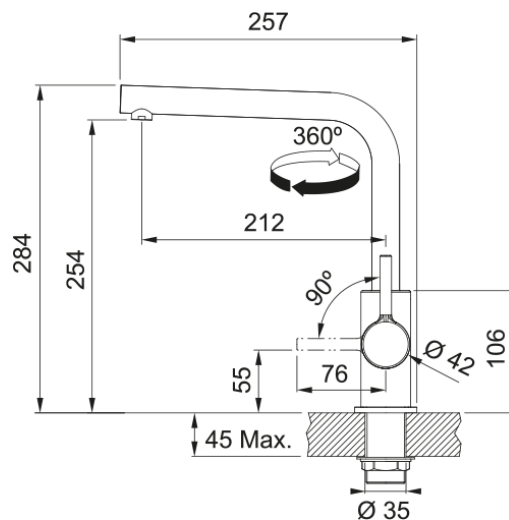

FS 3230.084 LINA SMART Šedý kameň | 115.0728.480

Otočná 360°. Pripojenie Hadičky 45 cm. Prietok vody 9,8 l/min. (3 bar).

Informácie o produkte

Typ výtoku	Ramienko tvaru L
Farba	Šedý kameň
Materiál	Mosadz

Rozmery

Výška	284.0
Priemer otvoru na batériu	35 mm
Rozmer kartuše	35 mm

Inštalácia

Typ uchytenia	Upevňovacia matica
Pripojovacie hadičky	3/8"
Dĺžka pripojovacích hadičiek	470 mm

Špecifikácia produktu

Tlak	Vysoký tlak
Typ	Bez sprchy
Typ ovládania batérie	Ovládacia páčka na strane
Otočná	360°
Prietok vody (3 bar)	9.8

Identifikácia produktu

Produktová značka	FRANKE
Produktová rada	Smart
Modelová rada	Lina

Vlastnosti

Úspora vody	Nie
Typ perlátoru	Honeycomb