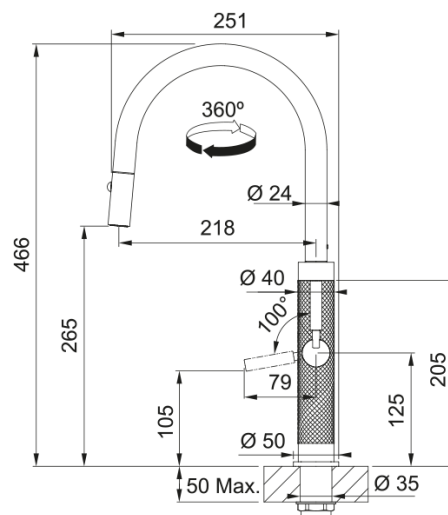

# FG 1554.501 MYTHOS MASTERPIECE Celonerez | 115.0711.554

Otočná 360°. S vyťahovacou koncovkou osadenou perlátorom. S reguláciou Sprcha/Prúd. Opletená sprchová hadica 170 cm. Pripojenie Hadičky 55 cm. Prietok vody 7,74 l/min. (3 bar). Laminárny prietok vody. Nie je vhodná pre montáž do nerezových drezov.

## Rozmery

Výška	466.0
Priemer otvoru na batériu	35 mm
Rozmer kartuše	25 mm

## Inštalácia

Typ uchytenia	Upevňovacia matica
Pripojovacie hadičky	3/8"
Dĺžka pripojovacích hadičiek	550 mm

## Špecifikácia produktu

Tlak	Vysoký tlak
Typ	Sprcha/Prúd
Typ ovládania batérie	Ovládacia páčka na strane
Otočná	360°
Prietok vody (3 bar)	7.75