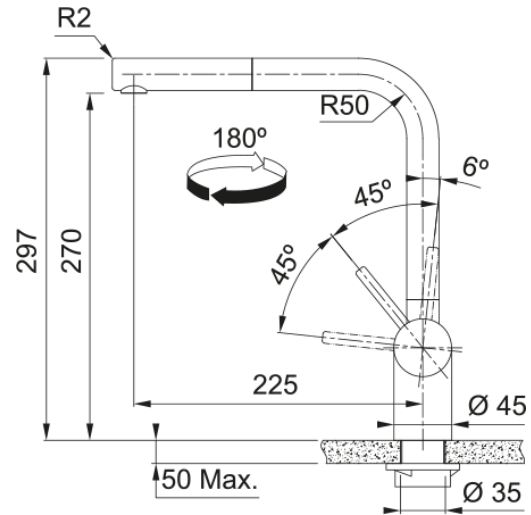

# FC 3791.504 ATLAS NEO Cel. Zlatá | 115.0681.242

Otočná 180°. S vyťahovacou koncovkou osadenou perlátorom. Opletená sprchová hadica 150 cm. Pripojenie Hadičky 45 cm. Prietok vody 9,7 l/min. (3 bar). Laminárny prietok vody. PVD coating. Nie je vhodná pre montáž do nerezových drezov.

## Informácie o produkte

Typ výtoku	Ramienko tvaru L
Farba	Zlatá
Materiál	Celonez 304
Materiál sprchovej hadice	Nylon šedý
Materiál sprchy	Nerez

## Rozmery

Priemer otvoru na batériu	35 mm
Rozmer kartuše	35 mm
Výška	297.0

## Inštalácia

Typ uchytenia	Upevňovacia matica
Pripojovacie hadičky	3/8"
Dĺžka pripojovacích hadičiek	450 mm