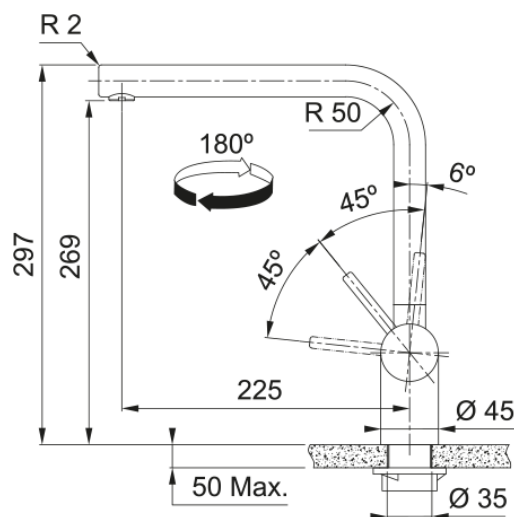

# FC 3834.504 ATLAS NEO Cel. Zlatá | 115.0681.241

Otočná 180°. Pripojenie Hadičky 45 cm. Prietok vody 12,2 l/min. (3 bar). Laminárny prietok vody. PVD coating. Nie je vhodná pre montáž do nerezových drezov.

## Informácie o produkte

Typ výtoku	Ramienko tvaru L
Farba	Zlatá
Materiál	Celonerez 304

## Rozmery

Priemer otvoru na batériu	35 mm
Rozmer kartuše	35 mm
Výška	297.0

## Inštalácia

Typ uchytenia	Upevňovacia matica
Pripojovacie hadičky	3/8"
Dĺžka pripojovacích hadičiek	450 mm