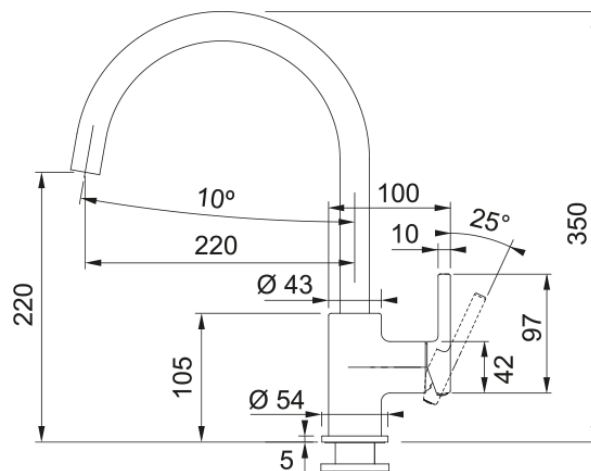

# FC 6018.094 LINA Biela ľad | 115.0626.024

Otočná 360°. Pripojenie Hadičky 45 cm. Prietok vody 14 l/min. (3 bar).

## Rozmery

Výška	350.0
Priemer otvoru na batériu	35 mm
Rozmer kartuše	35 mm

## Inštalácia

Typ uchytenia	Upevňovacia matica
Pripojovacie hadičky	3/8"
Dĺžka pripojovacích hadičiek	470 mm

## Špecifikácia produktu

Tlak	Vysoký tlak
Typ	Bez sprchy
Typ ovládania batérie	Ovládacia páčka na strane
Otočná	360°
Prietok vody (3 bar)	15.45