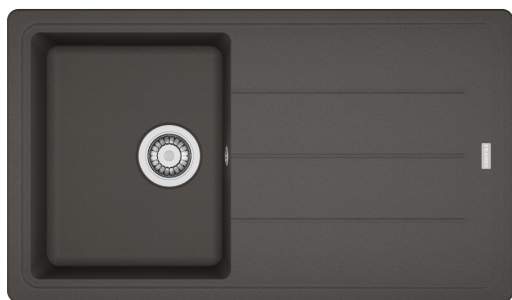

BFG 611-86 Šedá bridlica | 114.0713.946

Fragranitový drez Basis. Cena zahŕňa: Sitkový ventil 3 1/2" s prepacom. Sifón pre úsporu miesta 6/4" s odbočkou na umývačku riadu. 2 Miesta pre vyvrtanie otvoru. Pozor! Batéria je umiestnená vo vyspádovanej odkvapovej ploche a je mierne naklonená.

Informácie o produkte

Typ drezu	Drez s odkvapom
Materiál	Fragranite
Počet drezov	1
Farba	Šedá bridlica
Povrch	Žiadna

Rozmery

Vonkajší rozmer: dĺžka	860.0
Vonkajší rozmer: šírka	500.0
Vnútorý rozmer: dĺžka	340.0
Vnútorý rozmer: šírka	425.0
Hĺbka drezu	200.0
Výrez pre hornú montáž: dĺžka	840.0
Výrez pre hornú montáž: šírka	480.0

Inštalácia

Min.šírka skrinky	45 cm
-------------------	-------

Špecifikácia produktu

Typ inštalácie	Horná montáž
Výpusť	3 1/2"
Odkvapkávacia plocha	Reverzibilný
Kompatibilný s Active Twist	Áno

Identifikácia produktu

Produktová značka	FRANKE
Produktová rada	Maris
Modelová rada	Basis
Logo	CE
Logo	UKCA

Vlastnosti

Počet odkvapkávacích ploch	1
Reverzibilné	Áno
Zadný lem na batériu	Áno
Príslušenstvo v cene	Áno
Typ ovládania výpuste	Manuálne
Vrátane sifónu	Áno
Počet otvorov	2 - Pre vyvrtanie
Možnosť umiestniť dávkovač	Nie