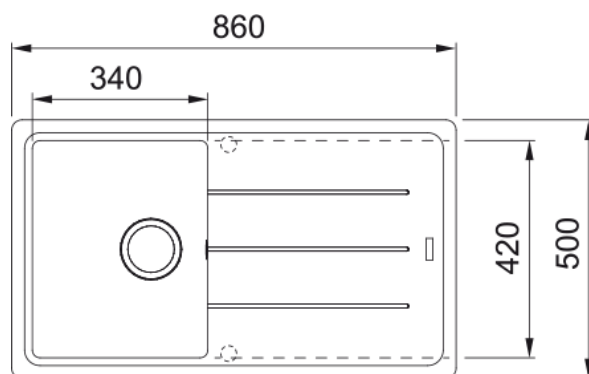

BFG 611-86 Šedá bridlica | 114.0713.946

Fragranitový drez Basis. Cena zahŕňa: Sitkový ventil 3 1/2" s prepacom. Sifón pre úsporu miesta 6/4" s odbočkou na umývačku riadu. 2 Miesta pre vyvrtanie otvoru. Pozor! Batéria je umiestnená vo vyspádovanej odkvapovej ploche a je mierne naklonená.

Informácie o produkte

Typ drezu	Drez s odkvapom
Materiál	Fragranite
Počet drezov	1
Farba	Šedá bridlica
Povrch	Žiadna

Rozmery

Vonkajší rozmer: dĺžka	860.0
Vonkajší rozmer: šírka	500.0
Vnútorý rozmer: dĺžka	340.0
Vnútorý rozmer: šírka	425.0
Hĺbka drezu	200.0
Výrez pre hornú montáž: dĺžka	840.0
Výrez pre hornú montáž: šírka	480.0

Inštalácia

Min.šírka skrinky	45 cm
-------------------	-------

Špecifikácia produktu

Typ inštalácie	Horná montáž
Výpusť	3 1/2"
Odkvapkávacia plocha	Reverzibilný
Kompatibilný s Active Twist	Áno

Identifikácia produktu