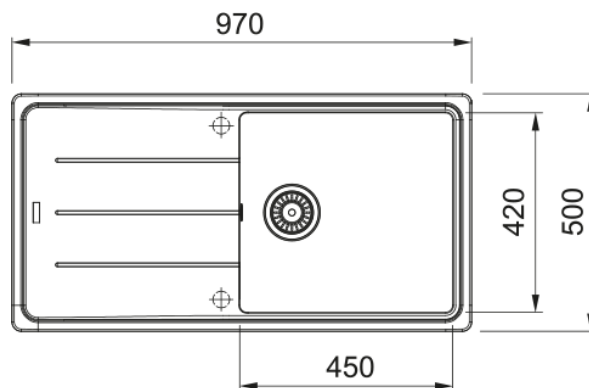

BFG 611 Matná čierna | 114.0661.511

Fragranitový drez Basis. Cena zahŕňa: Sitkový ventil 3 1/2" s prepadom. Sifón pre úsporu miesta 6/4" s odbočkou na umývačku riadu. 2 Miesta pre vyvrtanie otvoru. Pozor! Batéria je umiestnená vo vyspádovanej odkvapovej ploche a je mierne naklonená.

Informácie o produkte

Typ drezu	Drez s odkvapom
Materiál	Fragranite
Počet drezov	1
Farba	Matná čierna
Povrch	Žiadna

Rozmery

Vonkajší rozmer: dĺžka	970.0
Vonkajší rozmer: šírka	500.0
Vnútorý rozmer: dĺžka	450.0
Vnútorý rozmer: šírka	420.0
Hĺbka drezu	200.0
Výrez pre hornú montáž: dĺžka	950.0
Výrez pre hornú montáž: šírka	480.0

Inštalácia

Min.šírka skrinky	60 cm
-------------------	-------

Špecifikácia produktu

Typ inštalácie	Horná montáž
Výpusť	3 1/2"
Odkvapkávacia plocha	Reverzibilný
Drez 1: doplnková lišta	Nie
Kompatibilný s Active Twist	Áno