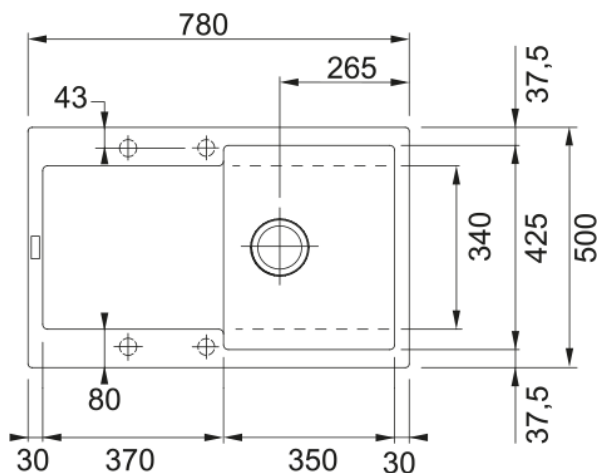

MRG 611 Matná čierna | 114.0637.576

Fragranitový drez Maris. Cena zahŕňa: Sitkový ventil 3 1/2" s prepadom. Sifón pre úsporu miesta 6/4" s odbočkou na umývačku riadu. 4 Miesta pre vyvrtanie otvoru. Možnosť umiestniť dávkovač saponátu. Pozor! Umiestnenie dávkovača do skrinky od 700 mm.

Informácie o produkte

Typ drezu	Drez s odkvapom
Materiál	Fragranite
Počet drezov	1
Farba	Matná čierna
Povrch	Žiadna

Rozmery

Vonkajší rozmer: dĺžka	780.0
Vonkajší rozmer: šírka	500.0
Vnútorý rozmer: dĺžka	350.0
Vnútorý rozmer: šírka	425.0
Hĺbka drezu	200.0
Výrez pre hornú montáž: dĺžka	760.0
Výrez pre hornú montáž: šírka	480.0

Inštalácia

Min.šírka skrinky	45 cm
-------------------	-------

Špecifikácia produktu

Typ inštalácie	Horná montáž
Výpusť	3 1/2"
Odkvapkávacia plocha	Reverzibilný
Kompatibilný s Active Twist	Áno

Identifikácia produktu