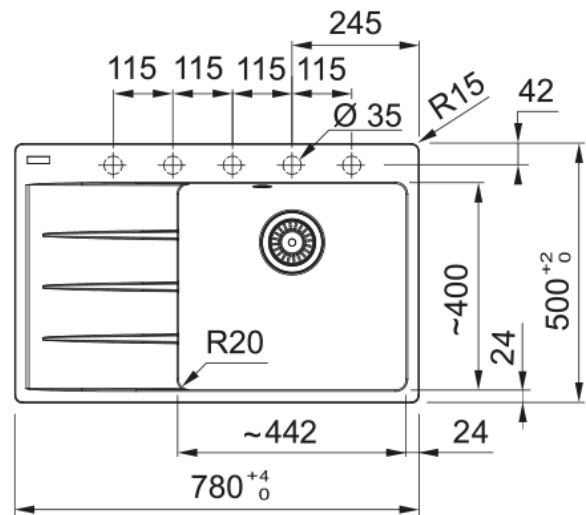

CNG 611-78 TL/7 Šedý kameň | 114.0637.509

Fragranitový drez Centro. Cena zahŕňa: Vymedzovaciu podložku pre montáž kuchynskej batérie. Sitkový ventil 3 1/2" s prepacom. Sifón pre úsporu miesta 6/4" s odbočkou na umývačku riadu. 5 Miest pre vyvrtanie otvoru. Možnosť umiestniť dávkovač saponátu. Fixačné príchytky Fast-Fix. Moderné línie, jemne zaoblené hrany, k okraju miznúcej drážky, tenký profil. Svieži a atraktívny design.

Informácie o produkte

Typ drezu	Drez s odkvapom
Materiál	Fragranite
Počet drezov	1
Farba	Šedý kameň
Povrch	Žiadna

Rozmery

Vonkajší rozmer: dĺžka	780.0
Vonkajší rozmer: šírka	500.0
Vnútorý rozmer: dĺžka	442.0
Vnútorý rozmer: šírka	400.0
Hĺbka drezu	200.0
Výrez pre hornú montáž: dĺžka	760.0
Výrez pre hornú montáž: šírka	480.0

Inštalácia

Min.šírka skrinky	50 cm
-------------------	-------

Špecifikácia produktu

Typ inštalácie	Horná montáž
Výpusť	3 1/2"
Odkvapkávacia plocha	Odkvapová plocha vľavo
Drez 1: doplnková lišta	Nie
Kompatibilný s Active Twist	Áno

Identifikácia produktu

Produktová značka	FRANKE
Produktová rada	Maris
Modelová rada	Centro
Logo	CE

Vlastnosti

Počet odkvapkávacích ploch	1
Reverzibilné	Nie
Zadný lem na batériu	Áno
Príslušenstvo v cene	Áno
Typ ovládania výpuste	Manuálne
Vrátane sifónu	Áno
Počet otvorov	5 - Pre vyvrtanie
Možnosť umiestniť dávkovač	Áno