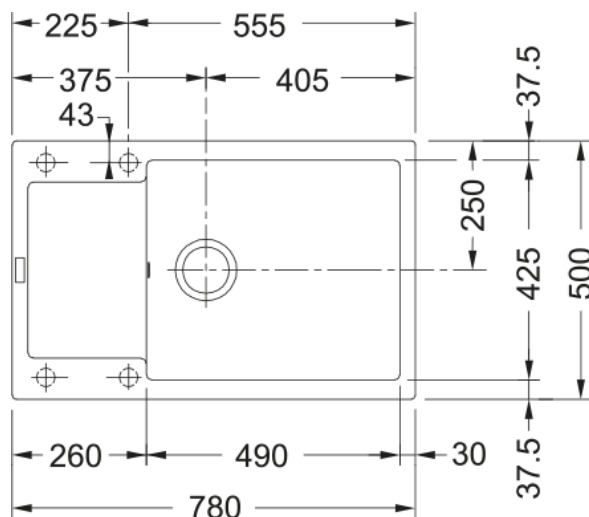

MRG 611-78 BB Šedý kameň | 114.0363.221

Fragranitový drez Maris. Cena zahŕňa: Sitkový ventil 3 1/2" s prepadom. Sifón pre úsporu miesta 6/4" s odbočkou na umývačku riadu. 4 Miesta pre vyvrtanie otvoru. Možnosť umiestniť dávkovač saponátu. Pozor! Umiestnenie dávkovača do skrinky od 800 mm.

Informácie o produkte

| | |
|--------------|-----------------|
| Typ drezu | Drez s odkvapom |
| Materiál | Fragranite |
| Počet drezov | 1 |
| Farba | Šedý kameň |
| Povrch | Žiadna |

Rozmery

| | |
|-------------------------------|-------|
| Vonkajší rozmer: dĺžka | 780.0 |
| Vonkajší rozmer: šírka | 500.0 |
| Vnútorň rozmer: dĺžka | 490.0 |
| Vnútorň rozmer: šírka | 425.0 |
| Hĺbka drezu | 200.0 |
| Výrez pre hornú montáž: dĺžka | 760.0 |
| Výrez pre hornú montáž: šírka | 480.0 |

Inštalácia

| | |
|-------------------|-------|
| Min.šírka skrinky | 60 cm |
|-------------------|-------|

Špecifikácia produktu

| | |
|-----------------------------|--------------|
| Typ inštalácie | Horná montáž |
| Výpusť | 3 1/2" |
| Odkvapkávacia plocha | Reverzibilný |
| Kompatibilný s Active Twist | Áno |