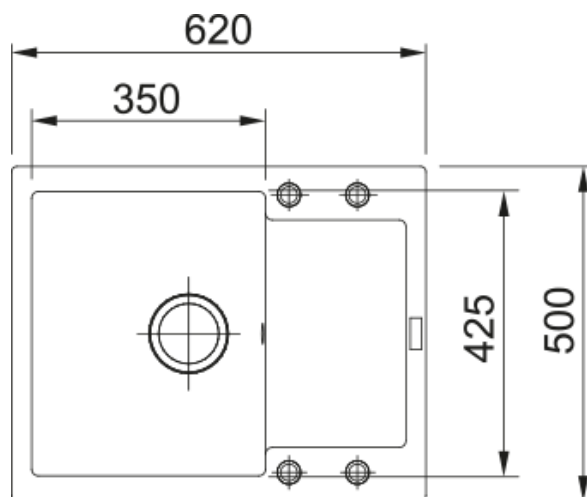

MRG 611-62 Biela ľad | 114.0284.758

Fragranitový drez Maris. Cena zahrňa: Sitkový ventil 3 1/2" s prepadom. Sifón pre úsporu miesta 6/4" s odbočkou na umývačku riadu. 4 Miesta pre vyvrtanie otvoru. Možnosť umiestniť dávkovač saponátu. Pozor! Umiestnenie dávkovača do skrinky od 700 mm.

Informácie o produkte

Typ drezu	Drez s odkvapom
Materiál	Fragranite
Počet drezov	1
Farba	Biela ľad (T-Biela)
Povrch	Žiadna

Rozmery

Vonkajší rozmer: dĺžka	620.0
Vonkajší rozmer: šírka	500.0
Vnútorň rozmer: dĺžka	350.0
Vnútorň rozmer: šírka	425.0
Hĺbka drezu	200.0
Výrez pre hornú montáž: dĺžka	600.0
Výrez pre hornú montáž: šírka	480.0

Inštalácia

Min.šírka skrinky	45 cm
-------------------	-------

Špecifikácia produktu

Typ inštalácie	Horná montáž
Výpusť	3 1/2"
Odkvapkávacia plocha	Reverzibilný
Kompatibilný s Active Twist	Áno

Identifikácia produktu