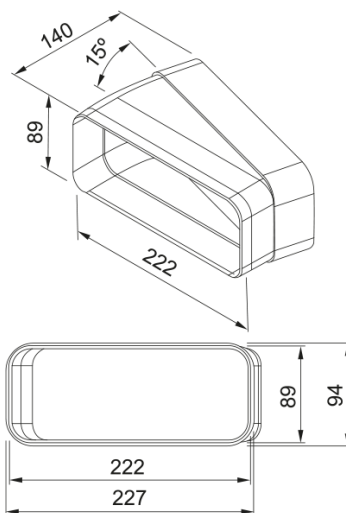

Horizontálne koleno 15° | 112.0711.908

Diel pre napojenie na vonkajší odťah. K odsávačom pár: FMY 8391, FMA 8391, FMA 8381, FSM 7081.

Informácie o produkte

Materiál Plast

Podkategória Odsávač pár - Prísl. ostatné