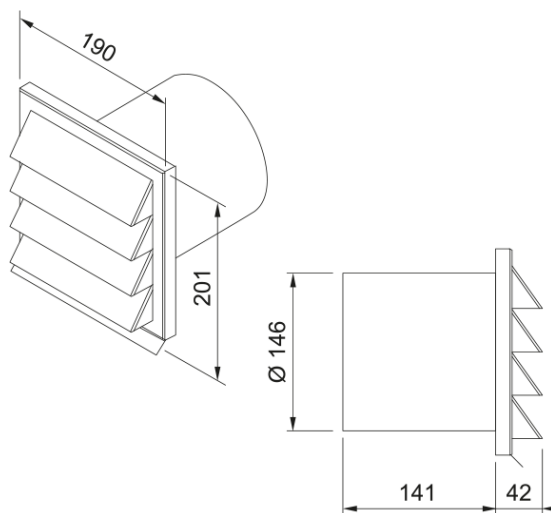

Mriežka so žalúziami vr. spätnéj klapky | 112.0711.905

Okrúhla prípojka. Diel pre napojenie na vonkajší odťah. K odsávačom pár: FMY 8391, FMA 8391, FMA 8381, FSM 7081.

Informácie o produkte

Materiál

Nerez