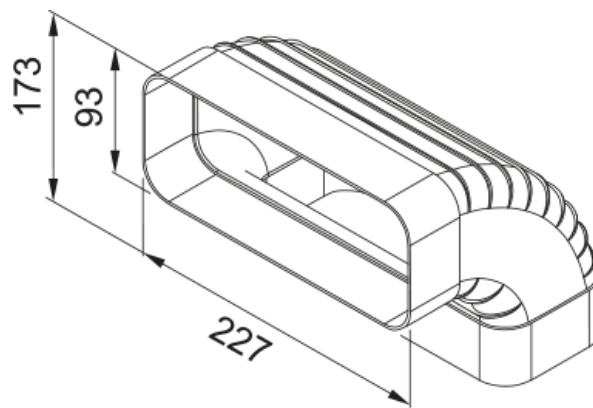

Vertikálne koleno 90° | 112.0711.852

Diel pre napojenie na vonkajší odťah. K odsávačom pár: FMY 8391, FMA 8391, FMA 8381, FSM 7081.

Informácie o produkte

Materiál Plast

Podkategória Odsávač pár - Prísl. ostatné