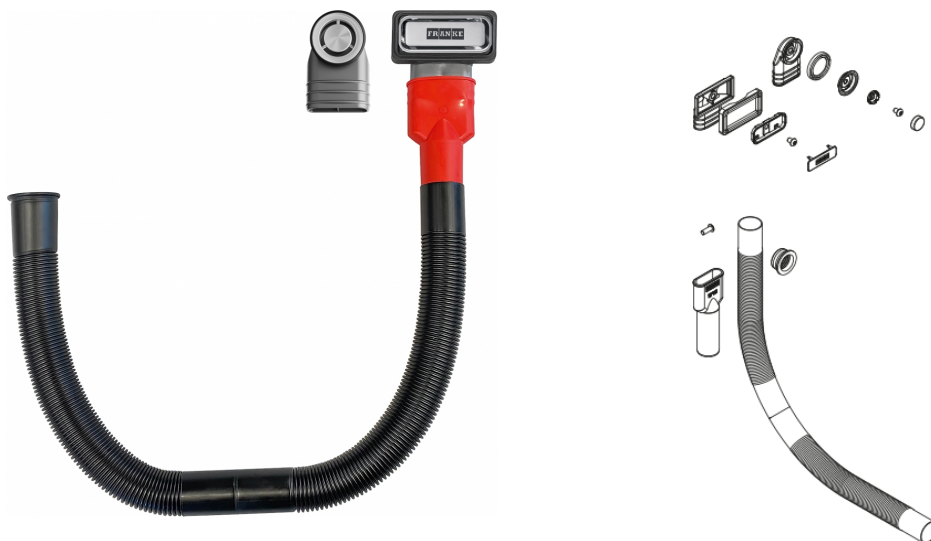

Dopojovacia sada k drviču s prepadmi | 112.0277.144

Dĺžka 660 mm.

Informácie o produkte

Podkategória

Prepad

Identifikácia produktu

Produktová rada

Žiadna