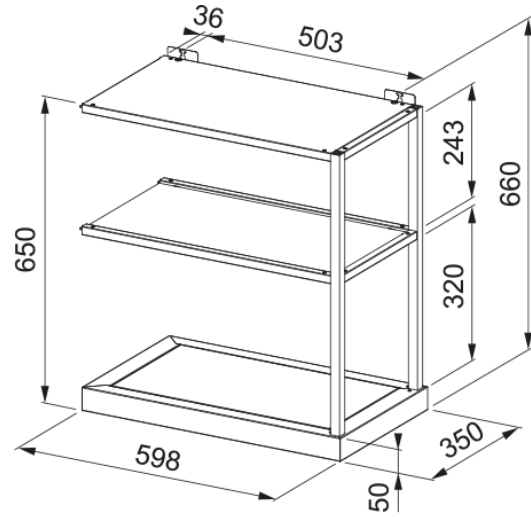

# SHELF MODULE 60 BK MATT | 112.0706.647

SHELF MODULE 60 BK MATT

---