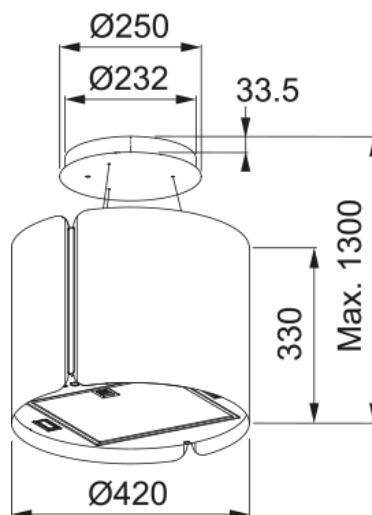

FLÄKT FSMS F42 SVART MATT | 345.0654.933

FLÄKT FSMS F42 SVART MATT

Egenskaper

Fläktkategori Upphängd

Ytfinish Mattsvart

Dimensioner

Bredd i mm 420.0

Diameter anslutning 150