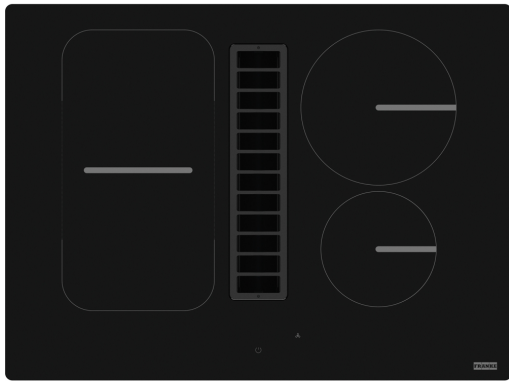

FLÄKT FSM 709 HI | 340.0678.203

FLÄKT FSM 709 HI

Egenskaper

Färg	Svart
Ytfinish	Glas
Effektbegränsning	Ja

Dimensioner

Dimension	70X50
-----------	-------

Energispecifikation

Total effekt	7.4
Volt & frekvens	220-240 V 50-60 Hz

Installation

Filter typologi	Hällfläkt
-----------------	-----------

Produktspecifikation

Brygga	Nej
Säkerhetslås	Ja
Energieffektivitet	A++
Hålla värmen	Nej
Smälta	Ja
Grill	Nej
Blower tech.name	340006
Spolens dimension pos.1 (cm)	LxB 19x21
Spolens dimension pos.2 (cm)	LxB 19x21
Spolens dimension pos.3 (cm)	Ø 20
Spolens dimension pos.4 (cm)	Ø 14.5
Barnlås	Ja
Återkallelse	Nej
Uppvärmning	Ja
Torkfunktion	Nej
Automatisk funktion	Ja

Auto Flap	Nej
Flexi	Ja
Antal flexi	1
Fettfilterlarm	Ja
Induktionskraftnivå	9+BOOST
Control	Touch-kontroll Skjutreglage

Produktidentifikation

Märke	FRANKE
Produktkategori	Smart
Modell	SMART

Produktfunktioner

Kontroll	Slim smart KII reglage
Teckenfärg	Röd
Zon	4
Vattentät	Ja
Timer	Ja
Booster	4
Stop&Go	Ja
LED indikator	N/A
FED Filtereffektivitet	C
Filtertyp	Aluminium
Kolfilter	Nej

Prestanda

Speed	1	2	3	4	9	Boost
Flöde (m³/h)	230.0	270.0	310.0	350.0	500.0	630.0
Luftryck	280.0	370.0	500.0	570.0	620.0	630.0
Motoreffekt	40.0	50.0	60.0	75.0	125.0	220.0
Ljudnivå (dB)	49.0	51.0	55.0	57.0	65.0	71.0