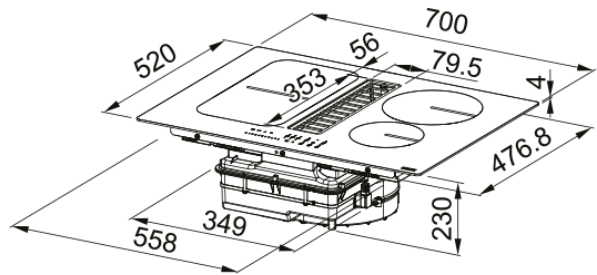

FLÄKT FSM 709 HI | 340.0678.203

FLÄKT FSM 709 HI

Egenskaper

Färg	Svart
Ytfinish	Glas
Effektbegränsning	Ja

Dimensioner

Dimension	70X50
-----------	-------

Energispecifikation

Total effekt	7.4
Volt & frekvens	220-240 V 50-60 Hz

Installation

Filter typologi	Hällfläkt
-----------------	-----------

Produktspecifikation

Brygga	Nej
Säkerhetslås	Ja
Energieffektivitet	A++
Hålla värmen	Nej
Smälta	Ja
Grill	Nej
Blower tech.name	340006
Spolens dimension pos.1 (cm)	LxB 19x21
Spolens dimension pos.2 (cm)	LxB 19x21
Spolens dimension pos.3 (cm)	Ø 20
Spolens dimension pos.4 (cm)	Ø 14.5
Barnlås	Ja
Återkallelse	Nej
Uppvärmning	Ja
Torkfunktion	Nej
Automatisk funktion	Ja