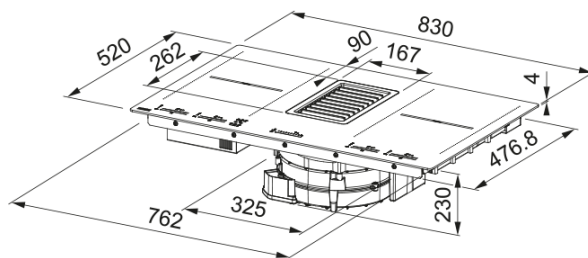

HÄLLFLÄKT MYTHOS2GETH. 839 HI 2.0 FRANKE | 340.0597.249

Mythos 2gether är en kombinerad spis och håll av högsta nivå. Den står ut med absolut elegans och funktionalitet.

Egenskaper

Färg Svart

Ytfinish Glas

Effektbegränsning Nej

Dimensioner

Dimension 83X52

Energispecifikation

Total effekt 7.4

Volt & frekvens 220-240 V 50-60 Hz

Installation

Filter typologi Hällfläkt

Nätkabel Ja

Plug hob No plug

Spolens dimension pos.1 (cm) LxB 19x21

Spolens dimension pos.2 (cm) LxB 19x21

Spolens dimension pos.3 (cm) LxB 19x21

Spolens dimension pos.4 (cm) LxB 19x21

Fettfilterlarm Ja

Control Touch-kontroll Skjutreglage