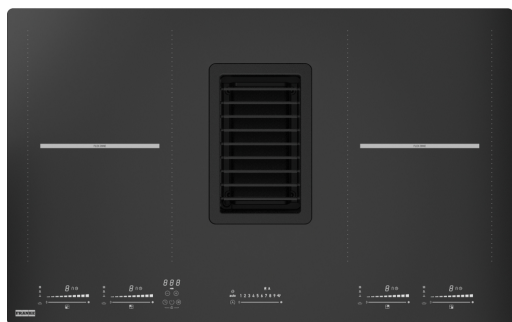

HÄLLFLÄKT MYTHOS2GETH. 839 HI 2.0 FRANKE | 340.0597.249

Mythos 2gether är en kombinerad spis och håll av högsta nivå. Den står ut med absolut elegans och funktionalitet.

Egenskaper

Färg Svart

Ytfinish Glas

Effektbegränsning Nej

Dimensioner

Dimension 83X52

Energispecifikation

Total effekt 7.4

Volt & frekvens 220-240 V 50-60 Hz

Installation

Filter typologi Hällfläkt

Produktspecifikation

Brygga Ja

Säkerhetslås Ja

Energieffektivitet A++

Hålla värmen Ja

Smälta Ja

Grill Nej

Blower tech.name 340006

Produktidentifikation

Märke	FRANKE
Produktkategori	Mythos
Modell	MYTHOS
Produktfunktioner	
Kontroll	Flex reglage
Teckenfärg	Vit
Zon	4
Vattentät	Ja
Timer	Ja
Booster	4
Stop&Go	Ja
LED indikator	N/A
FED Filtereffektivitet	D
Filtertyp	Aluminium
Kolfilter	Nej