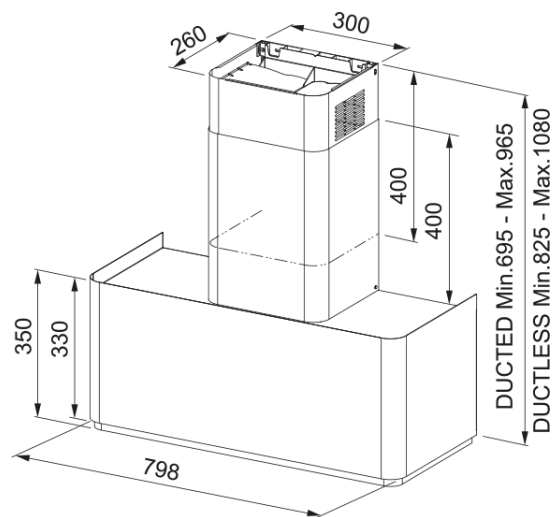

Mythos Masterpiece Wall Anthracite | 335.0729.963

Mythos Masterpiece Wall Anthracite

Egenskaper

Fläktkategori	Design
Ytfinish	BK Extra Matt/Antracit Ring

Dimensioner

Bredd i mm	800.0
Diameter anslutning	150

Energispecifikation

Kontakt	EU
Energi årsförbrukning	60.1
F. dynamisk effektivitetsklass	A
LE ljuseffektivitet	A
FED Filtereffektivitet	C
Motorspänning	220-240 V 50-60 Hz
Motorgrupp	SP A+
Nr. på motor	1

Installation

Installation	Vägg

Produktspecifikation

Sensor för luftkvalitet	Nej
Energieffektivitet	A
Backspjäll	Ja
Bakre utlopp	Ja
Noll dropp	Nej
UI Type	Touch på metall
Lamp Type	Justerbar LED-list

Produktidentifikation

Märke	FRANKE
Produktkategori	Mythos