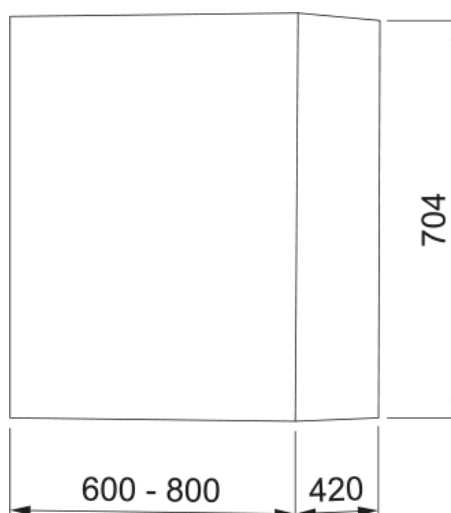

KUPA BRICK 60 H=864 | 335.0621.512

BRICK, vägghängd kupa som kombineras med inbyggnadsprodukt från 620-serien (49cm) för önskad ventilationslösning, 60cm, valfri färg, tillverkad i Sverige

Egenskaper

Fläktkategori Design

Ytfinish Anpassad

Dimensioner

Bredd i mm 600.0

Installation

Installation Vägg

Produktspecifikation

Energieffektivitet N/A

Backspjäll Nej

Bakre utlopp Nej

Noll dropp Nej

Produktidentifikation

Märke FRANKE

Modell BRICK

Produktfunktioner

Antal lampor 0

Fjärrkontroll Nej

Vattentät Nej