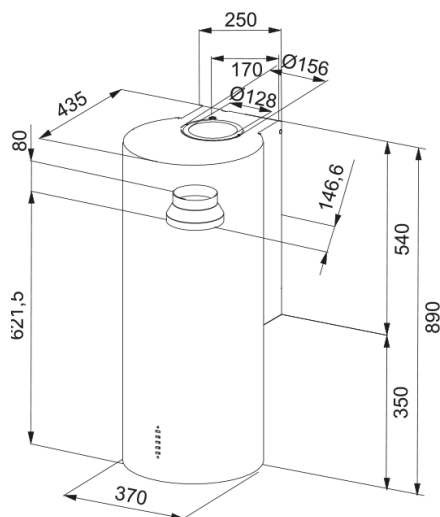

FLÄKT FTU PLUS 3707 RF FRANKE | 335.0590.493

FLÄKT FTU PLUS 3707 RF FRANKE

Egenskaper

Fläktkategori Design

Ytfinish Rostfritt stål

Dimensioner

Bredd i mm 370.0

Diameter anslutning 150