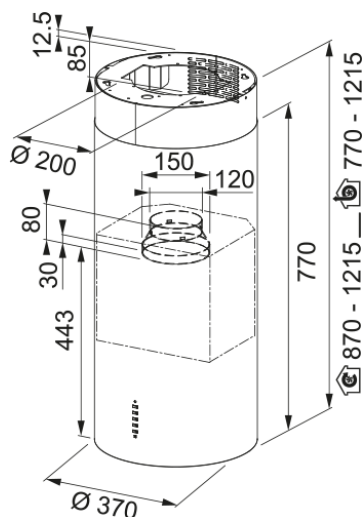

FLÄKT FTU PLUS 3707 FRI RF FRANKE | 335.0588.221

FLÄKT FTU PLUS 3707 FRI RF FRANKE

Egenskaper

Fläktkategori Design

Ytfinish Rostfritt stål

Dimensioner

Bredd i mm 370.0

Diameter anslutning 150