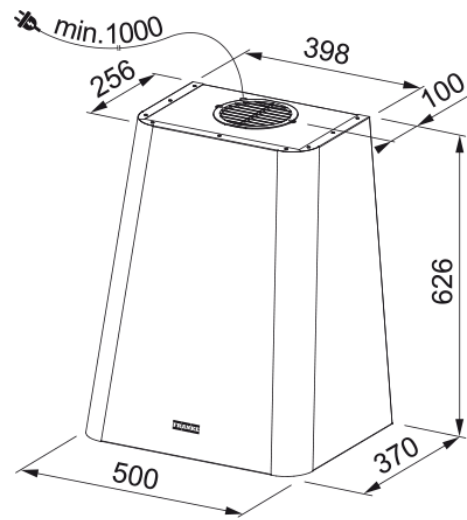

SMART DECO BLÅ | 335.0530.203

SMART DECO BLÅ

Egenskaper

Fläktkategori Design

Ytfinish Dusty blue

Dimensioner

Bredd i mm 500.0

Diameter anslutning 150