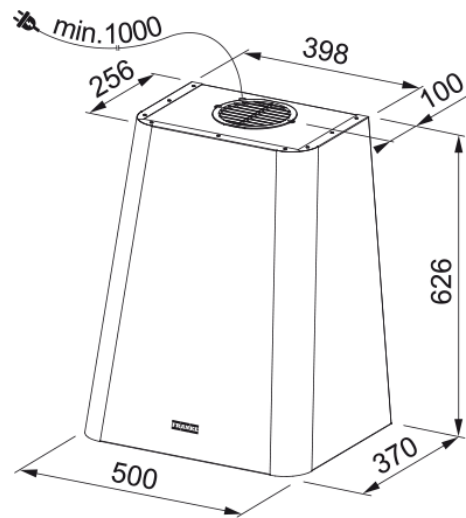

SMART DECO VIT | 335.0528.005

SMART DECO VIT

Egenskaper

Fläktkategori	Design
Ytfinish	Cream white

Dimensioner

Bredd i mm	500.0
Diameter anslutning	150

Energispecifikation

Kontakt	EU
Energi årsförbrukning	48.2
F. dynamisk effektivitetsklass	A
LE ljuseffektivitet	A
FED Filtereffektivitet	D
Motorspänning	220-240 V 50-60 Hz
Motorgrupp	SP 600 A+
Nr. på motor	1

Installation

Installation	Vägg

Produktspecifikation

Sensor för luftkvalitet	Nej
Energieffektivitet	A
Backspjäll	Nej
Bakre utlopp	Nej
Noll dropp	Nej
UI Type	Rotativ
Lamp Type	LED-list

Produktidentifikation

Märke	FRANKE
Produktkategori	Smart