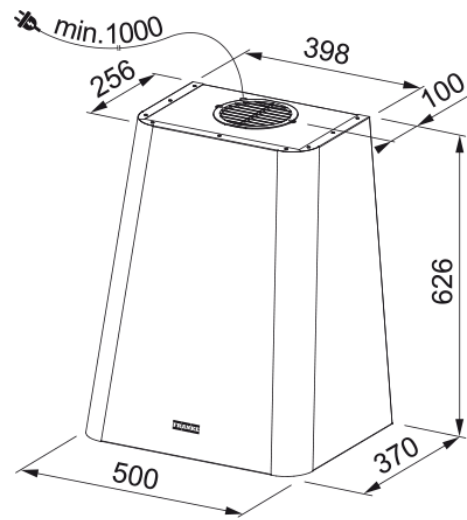

SMART DECO VIT | 335.0528.005

SMART DECO VIT

Egenskaper

Fläktkategori	Design
Ytfinish	Cream white

Dimensioner

Bredd i mm	500.0
Diameter anslutning	150

Energispecifikation

Kontakt	EU
Energi årsförbrukning	48.2
F. dynamisk effektivitetsklass	A
LE ljuseffektivitet	A
FED Filtereffektivitet	D
Motorspänning	220-240 V 50-60 Hz
Motorgrupp	SP 600 A+
Nr. på motor	1

Installation

Installation	Vägg

Produktspecifikation

Sensor för luftkvalitet	Nej
Energieffektivitet	A
Backspjäll	Nej
Bakre utlopp	Nej
Noll dropp	Nej
UI Type	Rotativ
Lamp Type	LED-list

Produktidentifikation

Märke	FRANKE
Produktkategori	Smart