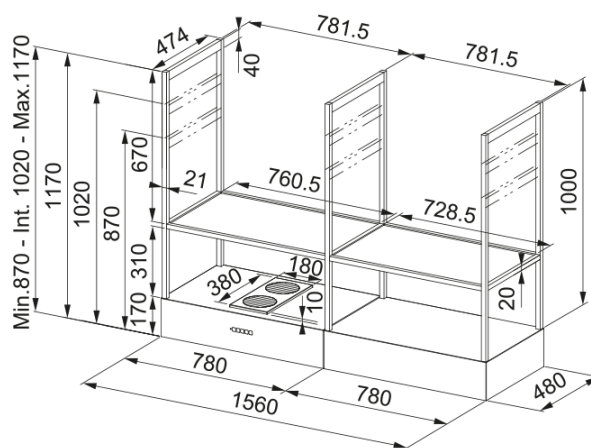

Mythos FMY T-shelf F160 evolution | 325.0726.999

Mythos FMY T-shelf F160 evolution

Egenskaper

Fläktkategori	Design
Ytfinish	Svart Extra Matt

Dimensioner

Bredd i mm	1600.0
Diameter anslutning	N/A

Energispecifikation