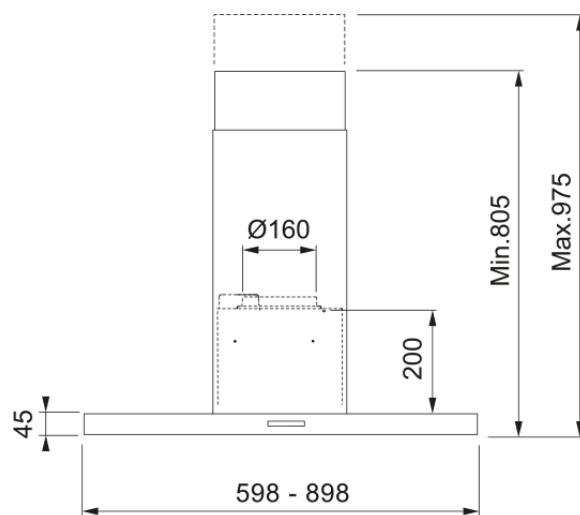

KÅPA T45 782-14 60 RF | 325.0693.934

T45 782-14, vägghängd kåpa för dig som bor i villa/radhus med självkontrollerande EC-centralfläkt. Kan forcera ventilation i både kök och våtrum, 60cm, rostfri, metalltrådsfilter, 3 hastigheter extern fläkt och ventilationsläge, justerbart grund- och forceringsflöde, Spot-LED 3000K, tillverkad i Sverige

Egenskaper

Fläktkategori	T-formad
Ytfinish	Rostfritt stål

Dimensioner

Bredd i mm	600.0
Diameter anslutning	160

Energispecifikation

Kontakt	N/A
Motorspänning	N/A
Motorgrupp	N/A
Nr. på motor	0

Installation

Installation	Vägg

Produktspecifikation

Sensor för luftkvalitet	Nej
Energieffektivitet	N/A
Backspjäll	Nej
Bakre utlopp	Nej
Noll dropp	Nej
UI Type	Tryckknapp

Produktidentifikation

Märke	FRANKE
Produktkategori	Ingen
Modell	STIL T45 SYSTEM
Lower Chimney type	N/P
Upper chimney type	N/P
Blower tech.name	N/A

Produktfunktioner