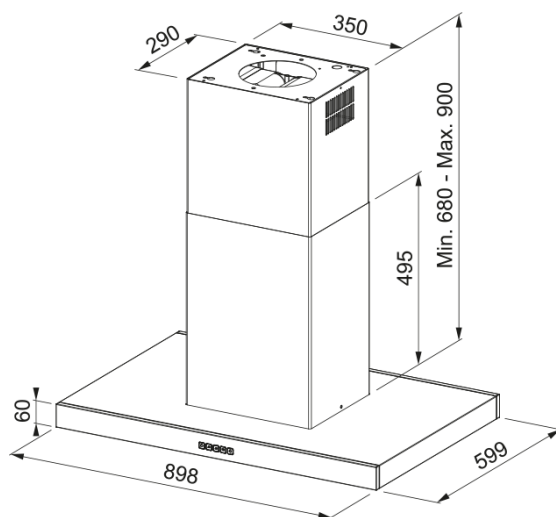

FLÄKT TALE 905 I SVART MATT FRANKE | 325.0657.511

FLÄKT TALE 905 I SVART MATT FRIHÄNGANDE FRANKE

Egenskaper

Fläktkategori	T-formad
Ytfinish	Mattsvart

Dimensioner

Bredd i mm	900.0
Diameter anslutning	150

Energispecifikation