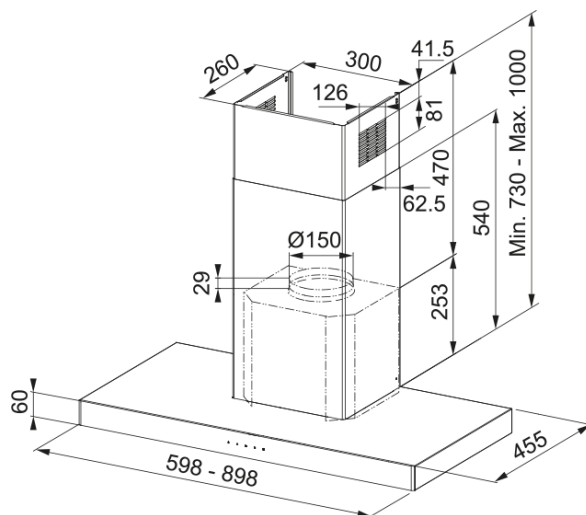

FLÄKT FCR 925 TC SVART/RF NG FRANKE | 325.0654.002

FLÄKT FCR 925 TC SVART/RF NG FRANKE

Egenskaper

Fläktkategori	T-formad
Ytfinish	Rostfritt stål/glas

Dimensioner

Bredd i mm	900.0
Diameter anslutning	150

Energispecifikation