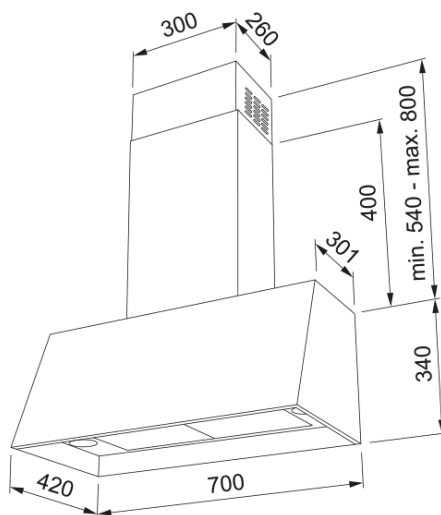

# KUPA NEXT PLUS 70 CM MATTSVART | 325.0652.781

NEXT PLUS, vägghängd kupa som kombineras med inbyggingsprodukt från 620-serien (49cm) för önskad ventilationslösning, 70cm, matt svart, tillverkad i Sverige

## Dimensioner

Bredd i mm 700.0

Diameter anslutning N/A