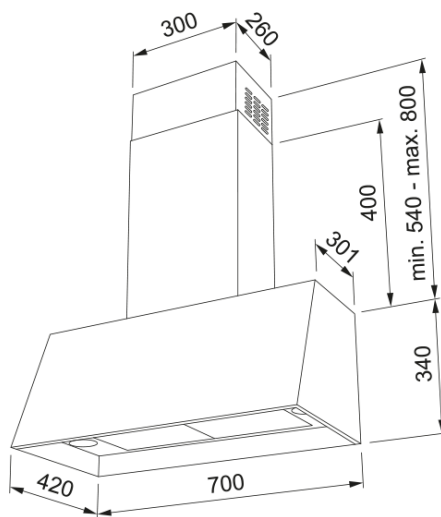

# KUPA NEXT PLUS 70 CM | 325.0643.980

NEXT PLUS, vägghängd kupa som kombineras med inbyggnadsprodukt från 620-serien (49cm) för önskad ventilationslösning, 70cm, valfri färg, tillverkad i Sverige

## Dimensioner

Bredd i mm 700.0