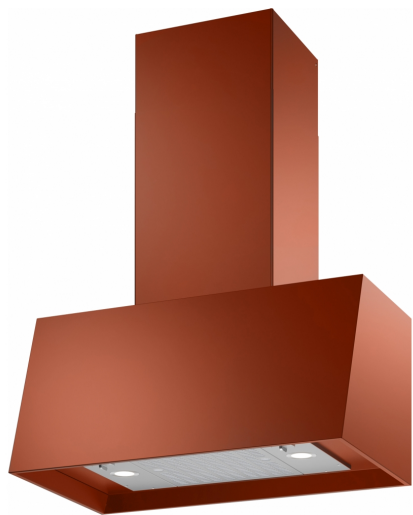

# KUPA NEXT PLUS 70 CM | 325.0643.980

NEXT PLUS, vägghängd kupa som kombineras med inbyggnadsprodukt från 620-serien (49cm) för önskad ventilationslösning, 70cm, valfri färg, tillverkad i Sverige

## Dimensioner

Bredd i mm 700.0