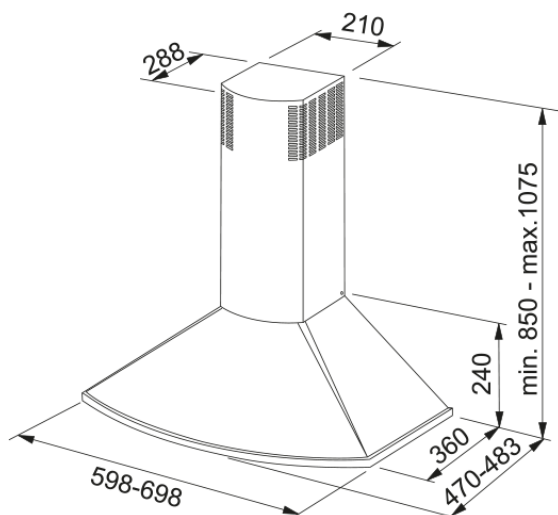

FLÄKT 725-12 HE 60 ROSTFRI | 320.0744.454

TENDER 725-12 HE, vägghängd spisfläkt för fastigheter med möjlighet att ansluta till en separat ventilationskanal från kök, 60cm, rostfri, metalltrådsfilter, 5 hastigheter (efterventilation+3+boost) med potentialfri kontakt, Easy Clean system, Spot-LED 3000K, tillverkad i Sverige

Egenskaper

Fläktkategori	T-formad
Ytfinish	Rostfritt stål

Dimensioner

Bredd i mm	600.0
Diameter anslutning	150

Energispecifikation

Kontakt	EU
F. dynamisk effektivitetsklass	A
LE ljuseffektivitet	A
FED Filtereffektivitet	B
Motorspänning	220-240 V 50-60 Hz
Motorgrupp	EVO EC
Nr. på motor	1

Installation

Installation	Vägg

Produktspecifikation

Sensor för luftkvalitet	Nej
Energieffektivitet	A
Backspjäll	Ja
Bakre utlopp	Nej
Noll dropp	Nej

Produktidentifikation

Märke	FRANKE
Produktkategori	Ingen
Modell	TENDER
Dimming Led	No
Level dimmer setting	NO