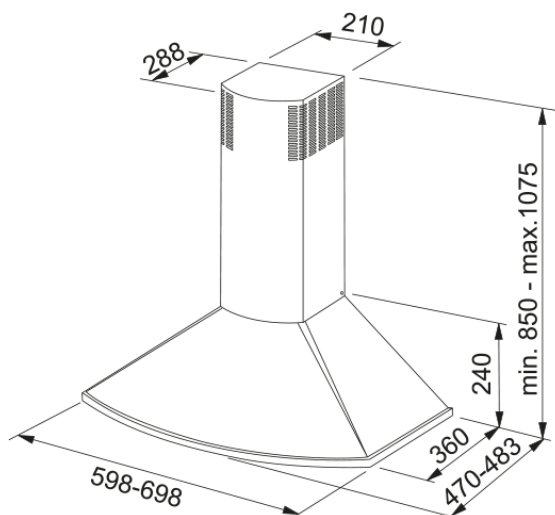

FLÄKT 725-12 HE 70 MATTSVART | 320.0744.441

TENDER 725-12 HE, vägghängd spisfläkt för fastigheter med möjlighet att ansluta till en separat ventilationskanal från kök, 70cm, matt svart, metalltrådsfilter, 5 hastigheter (efterventilation+3+boost) med potentialfri kontakt, Easy Clean system, Spot-LED 3000K, tillverkad i Sverige

Egenskaper

Fläktkategori	T-formad
Ytfinish	Mattsvart

Dimensioner

Bredd i mm	700.0
Diameter anslutning	150

Energispecifikation

Kontakt	EU
F. dynamisk effektivitetsklass	A
LE ljuseffektivitet	A
FED Filtereffektivitet	B
Motorspänning	220-240 V 50-60 Hz
Motorgrupp	EVO EC
Nr. på motor	1