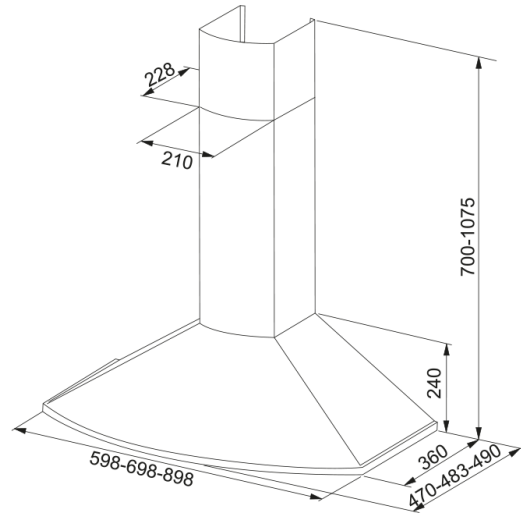

FLÄKT 725 90 RF HE | 320.0730.116

Designkupa Tender 725 90cm rostfri. RF filter. 4 hastigheter + intensivläge. Elektronisk brytare. LED belysning. D28 Blower

Egenskaper

Fläktkategori T-formad

Ytfinish Rostfritt stål

Dimensioner

Bredd i mm 900.0

Diameter anslutning 150

Energispecifikation

Kontakt EU

Energi årsförbrukning 48.9

F. dynamisk effektivitetsklass A

LE ljuseffektivitet A