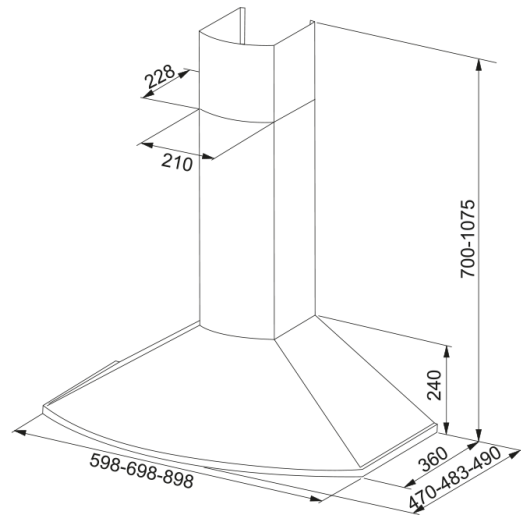

FLÄKT 725 60 RF HE | 320.0730.114

Designkupa Tender 725 60cm rostfri. RF filter. 4 hastigheter + intensivläge. Elektronisk brytare. LED belysning. D28 Blower

Egenskaper

Fläktkategori T-formad

Ytfinish Rostfritt stål

Dimensioner

Bredd i mm 600.0

Diameter anslutning 150

Energispecifikation

Kontakt EU

Energi årsförbrukning 45.9

F. dynamisk effektivitetsklass A

LE ljuseffektivitet A

FED Filtereffektivitet B

Motorspänning 220-240 V 50-60 Hz

Motorgrupp EVO EC

Nr. på motor 1

Installation

Installation Vägg

Produktspecifikation

Sensor för luftkvalitet Nej

Energieffektivitet A

Backspjäll Ja

Bakre utlopp Nej

Noll dropp Nej

UI Type Tryckknapp

Produktidentifikation

Märke FRANKE

Produktkategori Ingen

Modell TENDER 725