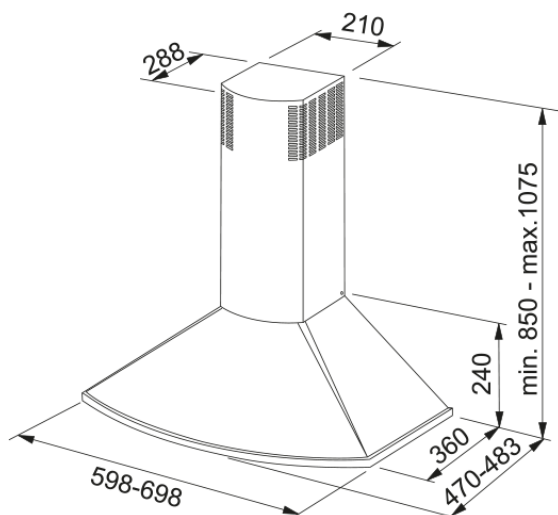

# KOLFILTERFLÄKT 729 60 RF HE | 320.0512.601

TENDER 729, vägghängd kolfilterfläkt för fastigheter utan möjlighet att ansluta till en ventilationskanal, 60cm, rostfri, metalltrådsfilter, 5 hastigheter (efterventilation+3+boost), Easy Clean system, Spot-LED 3000K, tillverkad i Sverige

## Dimensioner

Bredd i mm	600.0
Diameter anslutning	150