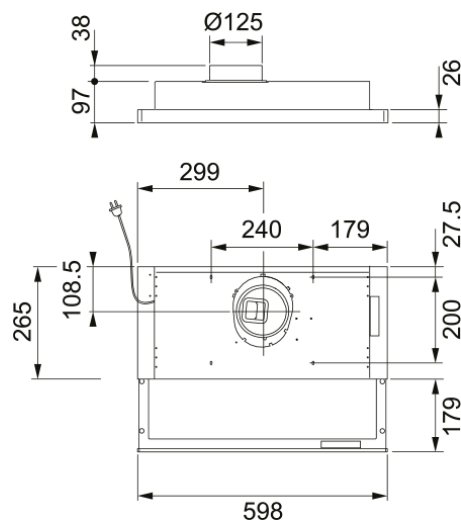

KÅPA 394-12 60 VIT FRANKE | 315.0700.084

394-12, utdragbar med vit frontlist kåpa med potentialfri kontakt för möjlighet att skicka styrsignal till motordrivna spjäll eller aggregat , 60cm, vit , aluminiumfilter, elektriskt timerstyrt plåtspjäll, justerbart grund- och forceringsflöde, Spot-LED 3000K, tillverkad i Sverige

Egenskaper

Fläktkategori Utdragbar

Ytfinish Vit

Dimensioner

Bredd i mm 600.0

Diameter anslutning 125

Energispecifikation

Kontakt N/A