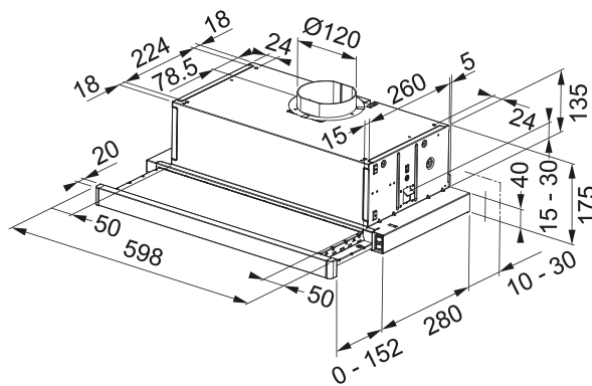

FLÄKT FTC 632L GR/XS | 315.0547.796

FLÄKT FTC 632L GR/XS

Egenskaper

Fläktkategori	Utdragbar
Ytfinish	Metal grey

Dimensioner

Bredd i mm	600.0
Diameter anslutning	120

Energispecifikation

Kontakt	EU
Energi årsförbrukning	69.8
F. dynamisk effektivitetsklass	E
LE ljuseffektivitet	D
FED Filtereffektivitet	C
Motorspänning	220-240 V-50 Hz
Motorgrupp	Flex 300
Nr. på motor	1