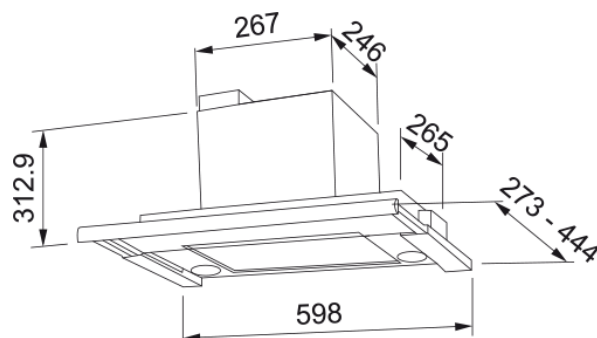

KÅPA 692-10 60 VIT RF-LIST GFL | 315.0515.513

692-10 GFL, utdragbar med rostfri frontlist kåpa för dig som bor i fastigheter med tryckstyrd centralfläkt, 60cm, vit, aluminiumfilter, elektriskt timerstyrt plåtspjäll, justerbart grund- och forceringsflöde, Spot-LED 3000K, tillverkad i Sverige

Egenskaper

Fläktkategori Utdragbar

Ytfinish Vit

Dimensioner

Bredd i mm 600.0

Diameter anslutning 150

Energispecifikation

Kontakt N/A

Motorspänning N/A

Motorgrupp N/A

Nr. på motor 1

Installation

Installation Skåp

Produktspecifikation

Sensor för luftkvalitet Nej

Energieffektivitet N/A

Produktidentifikation

Märke FRANKE

Produktkategori Ingen

Modell 692-10/12

Produktfunktioner

Antal lampor 2

Typ av belysning Led Spot 3000K

Fjärrkontroll Nej

Vattentät Nej

Användargränssnitt N/A

Hastighetsnummer N/A

Hastighetsinställning Nej