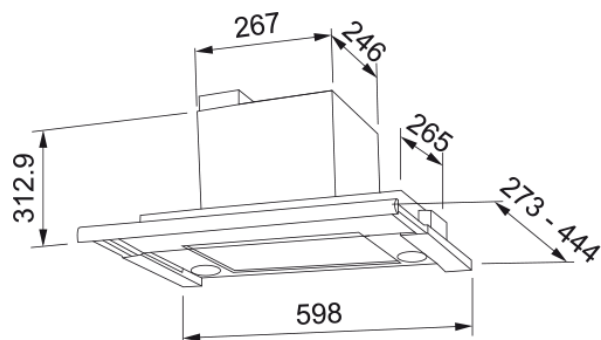

FLÄKT 690 60 VIT HE RF-LIST | 315.0512.592

690 HE, utdragbar med rostfri frontlist fläkt för fastigheter med möjlighet att ansluta till en separat ventilationskanal från kök , 60cm, vit , aluminiumfilter, 5 hastigheter (efterventilation+3+boost), Easy Clean system, Spot-LED 3000K, tillverkad i Sverige

Egenskaper

Fläktkategori	Utdragbar
Ytfinish	White/ss handle

Dimensioner

Bredd i mm	600.0
Diameter anslutning	150

Energispecifikation

Kontakt	N/A
F. dynamisk effektivitetsklass	A
LE ljuseffektivitet	A
FED Filtereffektivitet	B
Motorspänning	220-240 V 50-60 Hz
Motorgrupp	EVO EC
Nr. på motor	1

Installation

Installation	Skåp

Produktspecifikation

Sensor för luftkvalitet	Nej
Energieffektivitet	A
Backspjäll	Nej
Bakre utlopp	Nej
Noll dropp	Nej

Produktidentifikation

Märke	FRANKE
Modell	690
Lower Chimney type	N/P
Upper chimney type	N/P
Blower tech.name	D28